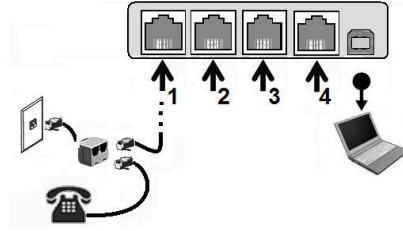

Telefon hatları cihaz girişlerine paralel bağlanır. Tek hatlı ve çift hatlı cihazlarda kolaylık olması amacıyla cihaz üzerinden giriş çıkış yapılabilmektedir. 4 hatlı cihazda ise telefon hatları dışarıdan bir kutu ile bölünerek cihaz girişlerine takılır.

Tek Hatlı Cihaz

İki Hatlı Cihaz

4 Hatlı Cihaz

**ADSL(internet hattı)** cihaza bağlanacaksa, telefon hattı önce ADSL spliter Line girişine takılır. Splitter Phone çıkışı, Caller ID cihazına bağlanır. ADSL spliter, sadece internet olan hatta kullanılır.

Eğer ADSL ve dahili santral varsa, dış hat, önce ADSL spliter Line girişine takılır. Splitter Phone çıkışı, Caller ID cihazına , oradan da santral girişine bağlanır.

Yani internet hattı varsa,ADSL splitter'in Line girişinden önce **HİÇ BİR CİHAZ BAĞLANMAZ.**