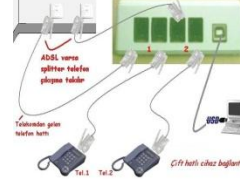

Telefon hatları cihaz girişlerine paralel bağlanır. Tek hatlı ve çift hatlı cihazlarda kolaylık olması amacıyla cihaz üzerinden giriş çıkış yapılabilmektedir. 4 hatlı cihazda ise telefon hatları dışarıdan bir kutu ile bölünerek cihaz girişlerine takılır.

Tek Hatlı Cihaz

İki Hatlı Cihaz

4 Hatlı Cihaz

**ADSL(internet hattı)** cihaza bağlanacaksa, telefon hattı önce ADSL spliter Line girişine takılır. Splitter Phone çıkışı, Caller ID cihazına bağlanır. ADSL spliter, sadece internet olan hatta kullanılır.

Eğer ADSL ve dahili santral varsa, dış hat, önce ADSL spliter Line girişine takılır. Splitter Phone çıkışı, Caller ID cihazına , oradan da santral girişine bağlanır.

Yani internet hattı varsa,ADSL splitter'in Line girişinden önce **HİÇ BİR CİHAZ BAĞLANMAZ.**